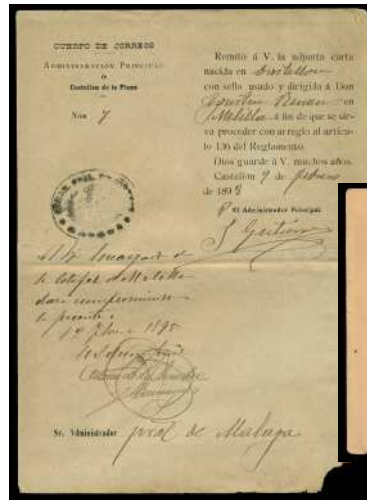

- F 405 ☒ 219. 1.898. CASTELLON/MELILLA. Carta y expediente completo con **SELLO PREVIAMENTE USADO**. Mns "SERVIDO" y N°7 que remite el expediente. (Est. 250 €)..... 120 €