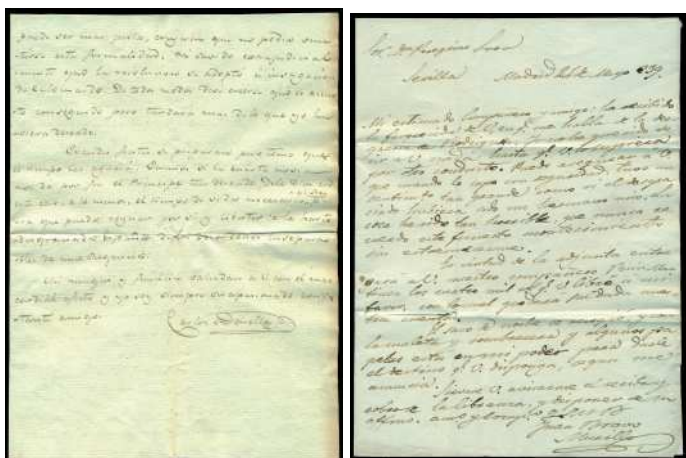

1. F 17 1814. MADRID. Certificado militar de prisión y muerte de un teniente del Cuerpo de Ingenieros en Francia (**GUERRA DE INDEPENDENCIA**). Precioso.(Est. 40 €)..... 20 €
2. 18 **DOCUMENTO**. Circa 1820. Proyecto de libro manuscrito sobre la "revolución" (Guerra de Independencia) inacabado y sin autor conocido. 57 folios a doble cara. Curioso y muy interesante. (Est. 100 €)..... 50 €

1. F 19 1829 (7 de noviembre). Madrid. Interior de carta a doble cuartilla dirigida al marqués de Villanueva del Prado, manuscrita y firmada por el capitán general Carlos O'Donell (Ferrol 1801, Pamplona 1835). Muy interesante manuscrito reservado pormenorizando los desperfectos que sufrió el **ARCHIVO DE SIMANCAS**: "más de 30.000 arrobas de papel esparcidos en las grandes salas baxas del edificio que convirtieron en cuadras p^a un Regto. de Caballería, cuyos caballos dormían encima de los documentos más interesantes de la Monarquía", y en cuanto a la espera de un deseado heredero del rey.. "Grandes fiestas se pregonan pero temo que el tiempo las aguará. Veremos si la cuarta novia nos da por fin un príncipe tan deseado. Déle Dios a S.M. en este caso, a lo menos, el tiempo de vida necesario para que pueda reynar por si y libertar a la harto desgraciada España de los desórdenes inseparables de una regencia". Interesantísimo texto premonitorio de su futuro: O'Donell, ante la muerte del rey sin descendencia masculina, se pasó a las tropas carlistas a las órdenes de Zumalacárregui, donde llegó a mariscal de campo y murió en la batalla de Pamplona. Nota: Ganó Zumalacárregui, si se mira tan sólo a la conquista de la posición y a los cien prisioneros que hizo; pero la jornada le fue desfavorable en otro respecto, porque perdió al jefe y organizador de su caballería, D. Carlos O'Donnell. Viéndole moribundo, dijo: «Pérdida irreparable. Valía él mucho más que todo lo que hemos ganado en este encuentro». Benito Pérez Galdós, Zumalacárregui, Cap. XXVII. (Est. 300 €)..... 100 €

1. F 20 1838 (21 de mayo). Madrid a Sevilla. Carta sin marca, porteo 8, manuscrita y firmada por **JUAN BRAVO MURILLO**, en su época de diputado por el partido Moderado (posteriormente, presidente del Consejo de Ministros y de las Cortes). (Est. 100 €)..... 40 €

MAPAS

1. @ 21 **MAPA. CUBA**. Mapa del Diccionario Geográfico postal de España de 51,4 x 39,5 cms. de D. Pablo Riera y Sans, 1881. Se acompaña lámina de grabado de la ciudad. (Est. 100 €) 40 €