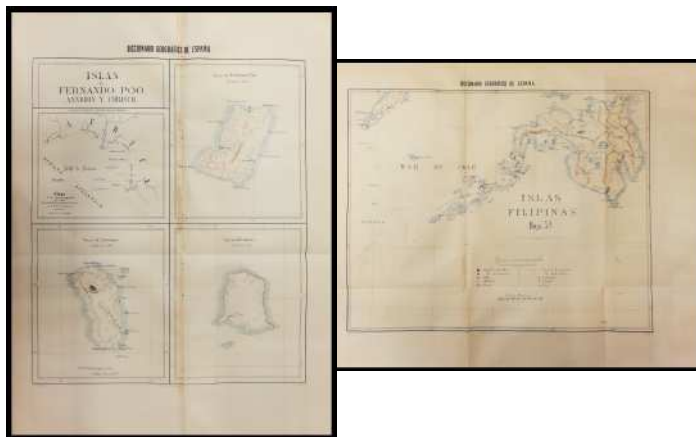

1. F 22 **MAPA. FERNANDO POO**. Mapa del Diccionario Geográfico postal de España de 51,1 x 39,2 cms. de D. Pablo Riera y Sans, 1881. (Est. 100 €)..... 40 €
2. F 23 **MAPA. FILIPINAS**. Mapa del Diccionario Geográfico postal de España de 51,1 x 39,5 cms. de D. Pablo Riera y Sans, 1881. Se acompaña lámina de grabado de la ciudad. (Est. 100 €) ..... 40 €